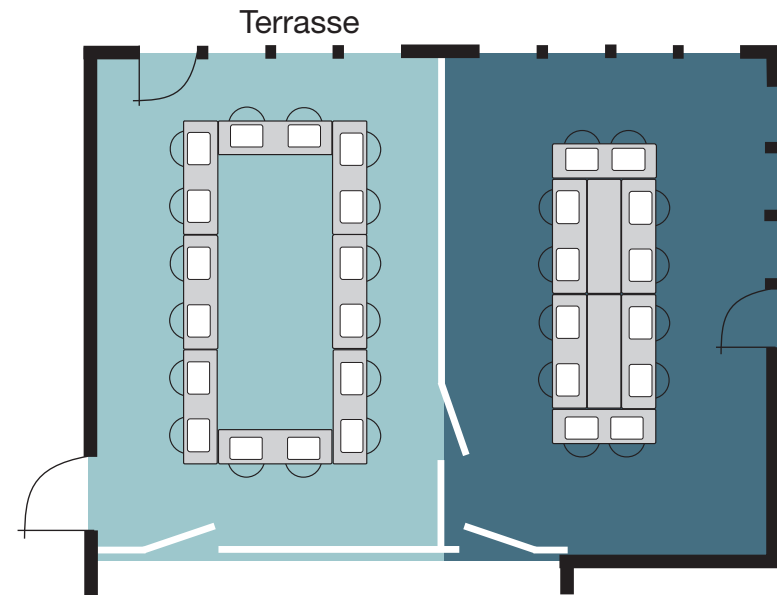

Total: 95,5m²

Eggl: 30,0 m²
 Höhe/hauteur/height:
 2,30 m

Wasserngrat: 27,0 m²
 Höhe/hauteur/height:
 2,30 m